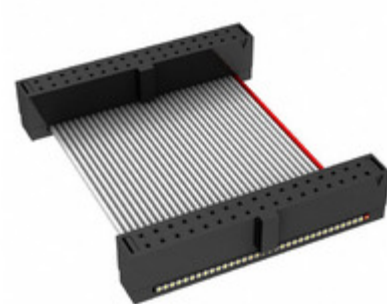

## FFSD-17-D-02.70-01-N

Obrázky jsou pouze orientační.  
Podrobné informace o produktu naleznete v části Technické údaje produktu.  
Koupit FFSD-17-D-02.70-01-N s důvěrou od Component-World.HK, 1 rok záruka

**Part Number:** [FFSD-17-D-02.70-01-N](#)

**Výrobce:** [Samtec, Inc.](#)

**Popis:** .050 X .050 C.L. FEMALE IDC ASSE

**Datový list:** [FFSD Series Datasheet](#)

[FFSD-xx-x-xx.xx-01-x-x-zzz Drawing](#)

**RoHS Status:** Bez olova / V souladu RoHS

### PARAMETR PRODUKTU

<b>Part Number</b>	FFSD-17-D-02.70-01-N	<b>Výrobce</b>	<a href="#">Samtec, Inc.</a>
<b>Popis</b>	.050 X .050 C.L. FEMALE IDC ASSE	<b>Stav volného vedení / RoHS</b>	Bez olova / V souladu RoHS
<b>Dostupné množství</b>	8002 pcs	<b>Datový list</b>	<a href="#">FFSD Series Datasheet</a> <a href="#">FFSD-xx-x-xx.xx-01-x-x-zzz Drawing</a>
<b>Kategorie</b>	<a href="#">Sestavy kabelů</a>	<b>Série</b>	*
<b>Výrobní standardní doba výroby</b>	3 Weeks	<b>Stav volného vedení / RoHS</b>	Lead free / RoHS Compliant
<b>Detailní popis</b>	Position Cable Assembly Rectangular		